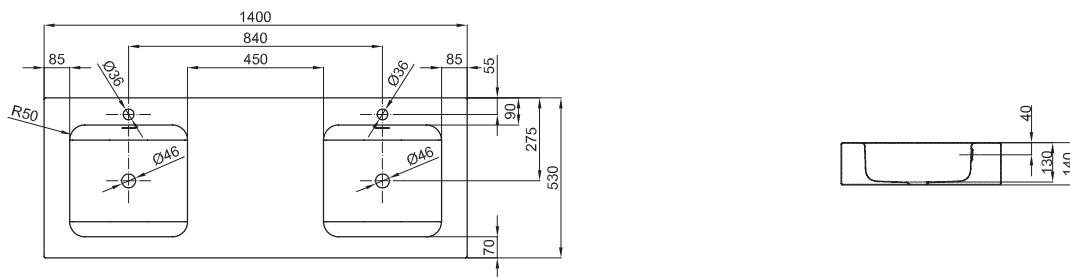

Fiche Signalétique

Design: Tesseraux + Partner

BETTEONE VASQUE MURALE

Vasque murale, 1400 x 530 x 140 mm, vitrifiée, double vasque, percée 2 trous, avec trop-plein, pièces de fixation et trop-plein incl., siphon non compris

Référence	A142 HLW2
Dimension	140 x 53 x 14 cm
Couleurs	livrable en blanc, couleurs exclusives et autres couleurs sanitaires
Options	disponible avec la surface facile d'entretien BETTEGLASUR® PLUS

Robinetterie recommandée

Saillie robinetterie:
environ 182 mm du centre du trou

Dimensions pour installation et raccordement