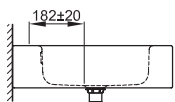

Fiche Signalétique

Design: Tesseraux + Partner

BETTEONE VASQUE MURALE

Vasque murale, 1400 x 530 x 140 mm, vitrifiée, double vasque, percée 2 trous, avec trop-plein, pièces de fixation et trop-plein incl., siphon non compris

Référence	A142 HLW2
Dimension	140 x 53 x 14 cm
Couleurs	livrable en blanc, couleurs exclusives et autres couleurs sanitaires
Options	disponible avec la surface facile d'entretien BETTEGLASUR® PLUS

Robinetterie recommandée

Saillie robinetterie:
environ 182 mm du centre du trou

Dimensions pour installation et raccordement