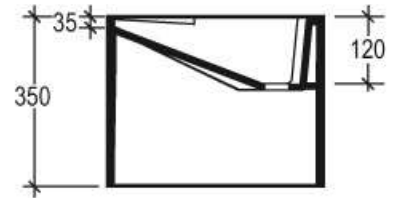

**Oz**

**Code: LAOZCOLFS**

Lavabo a colonna OZ, versione  
 centro stanza

*Column washbasin OZ, version  
 free standing*

**Code: LAOZCOLBW**

Lavabo a colonna OZ, versione a  
 parete

*Column washbasin OZ, version  
 black to wall*

**Code: LAOZ42**

Lavabo OZ cm 42, versione  
 appoggio o sospesa

*Countertop or wall-hung  
 washbasin OZ cm 42*