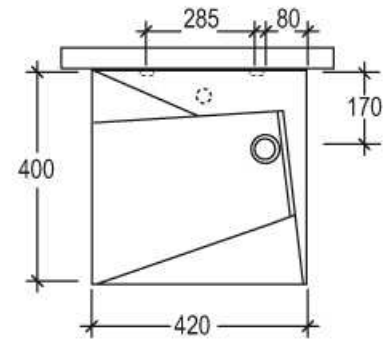

**Oz**

**Code: LAOZCOLFS**

Lavabo a colonna OZ, versione  
 centro stanza

*Column washbasin OZ, version  
 free standing*

**Code: LAOZCOLBW**

Lavabo a colonna OZ, versione a  
 parete

*Column washbasin OZ, version  
 black to wall*

**Code: LAOZ42**

Lavabo OZ cm 42, versione  
 appoggio o sospesa

*Countertop or wall-hung  
 washbasin OZ cm 42*