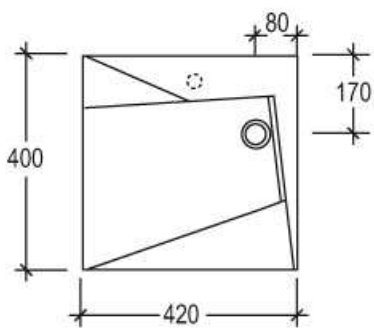

**Oz**

**Code: LAOZCOLFS**

Lavabo a colonna OZ, versione  
 centro stanza

*Column washbasin OZ, version  
 free standing*

**Code: LAOZCOLBW**

Lavabo a colonna OZ, versione a  
 parete

*Column washbasin OZ, version  
 black to wall*

**Code: LAOZ42**

Lavabo OZ cm 42, versione  
 appoggio o sospesa

*Countertop or wall-hung  
 washbasin OZ cm 42*