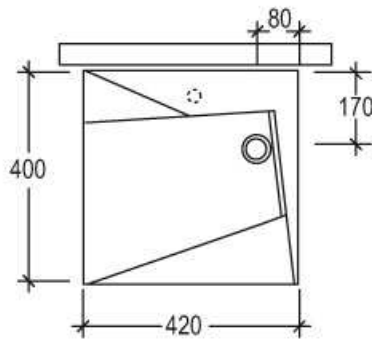

**Oz**

**Code: LAOZCOLFS**

Lavabo a colonna OZ, versione  
 centro stanza

*Column washbasin OZ, version  
 free standing*

**Code: LAOZCOLBW**

Lavabo a colonna OZ, versione a  
 parete

*Column washbasin OZ, version  
 black to wall*

**Code: LAOZ42**

Lavabo OZ cm 42, versione  
 appoggio o sospesa

*Countertop or wall-hung  
 washbasin OZ cm 42*