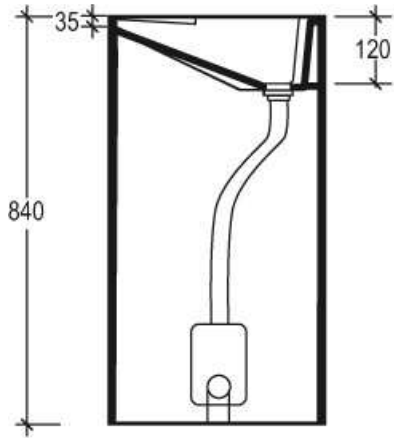

**Oz**

**Code: LAOZCOLFS**

Lavabo a colonna OZ, versione  
 centro stanza

*Column washbasin OZ, version  
 free standing*

**Code: LAOZCOLBW**

Lavabo a colonna OZ, versione a  
 parete

*Column washbasin OZ, version  
 black to wall*

**Code: LAOZ42**

Lavabo OZ cm 42, versione  
 appoggio o sospesa

*Countertop or wall-hung  
 washbasin OZ cm 42*