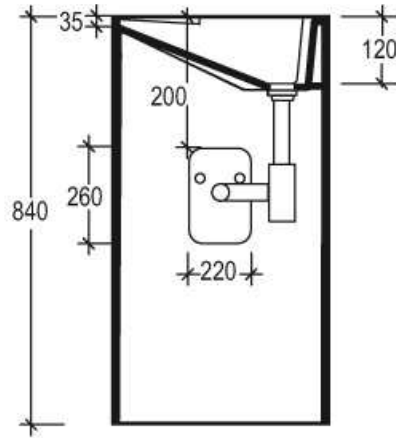

**Oz**

**Code: LAOZCOLFS**

Lavabo a colonna OZ, versione  
 centro stanza

*Column washbasin OZ, version  
 free standing*

**Code: LAOZCOLBW**

Lavabo a colonna OZ, versione a  
 parete

*Column washbasin OZ, version  
 black to wall*

**Code: LAOZ42**

Lavabo OZ cm 42, versione  
 appoggio o sospesa

*Countertop or wall-hung  
 washbasin OZ cm 42*