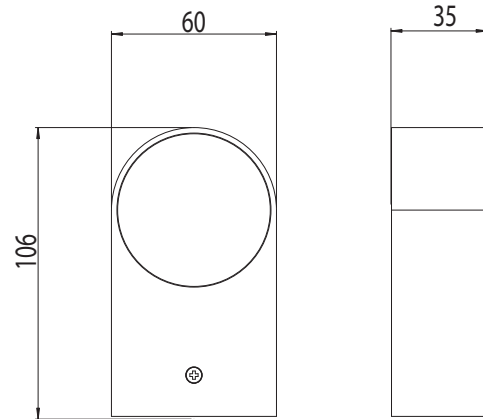

Part Number:

0600 Epsilon

- 1 x 25w G9
- IP44
- Zones
- Class 2
- 

23.08.06