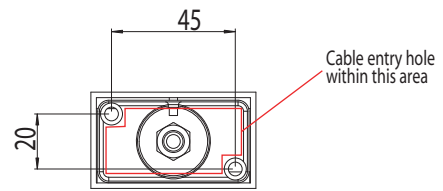

Part Number:

0600 Epsilon

- 1 x 25w G9
- IP44
- Zones
- Class 2
- 

23.08.06