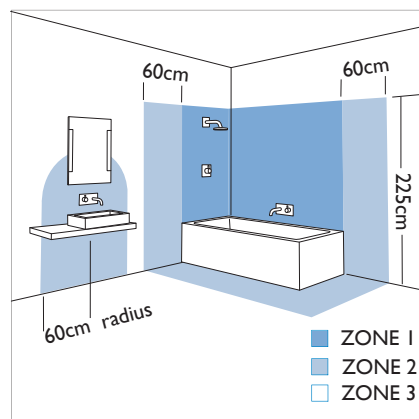

# 5504 Ice

1 x 50w GU10		excl.
-----------------	--	-------

Zones	<b>1</b>	<b>2</b>	<b>3</b>
-------	----------	----------	----------

Astro Lighting Ltd.  
G2 River Way,  
Harlow,  
Essex,  
CM20 2DP  
Great Britain