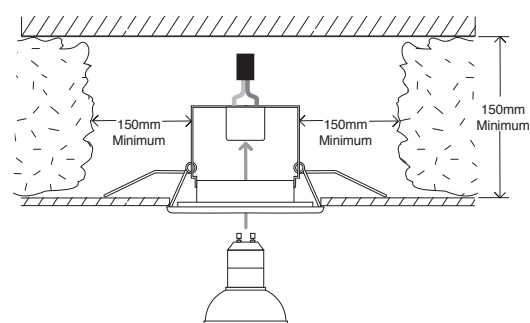

# 5504 Ice

1 x 50w GU10		excl.
-----------------	--	-------

Zones	<b>1</b>	<b>2</b>	<b>3</b>
-------	----------	----------	----------

Astro Lighting Ltd.  
G2 River Way,  
Harlow,  
Essex,  
CM20 2DP  
Great Britain