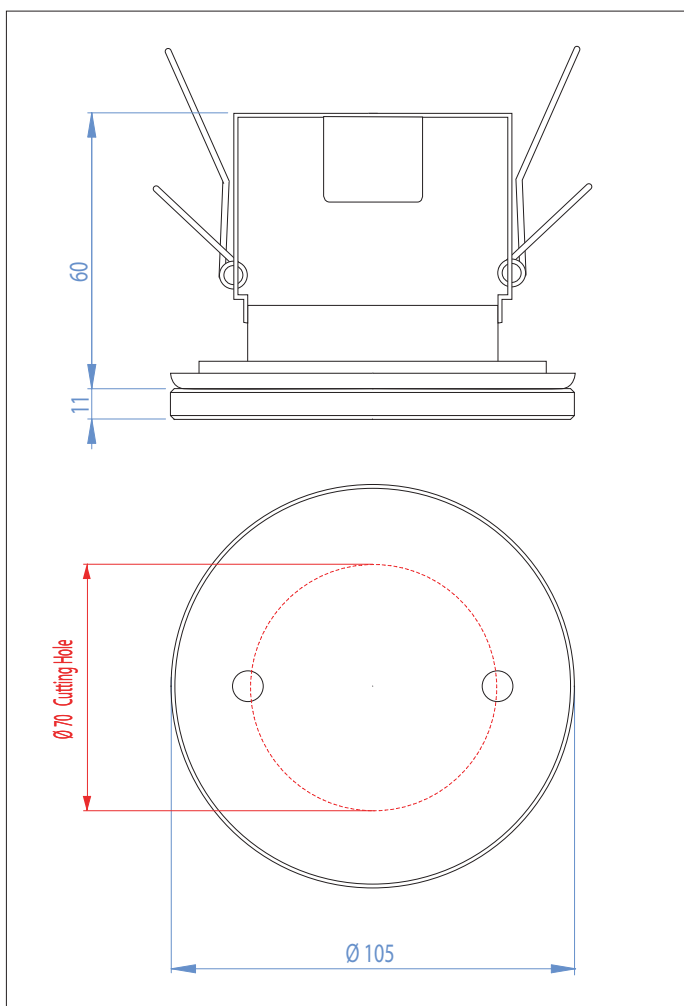

# 5504 Ice

1 x 50w GU10		excl.
-----------------	--	-------

Zones	<b>1</b>	<b>2</b>	<b>3</b>
-------	----------	----------	----------

Astro Lighting Ltd.  
G2 River Way,  
Harlow,  
Essex,  
CM20 2DP  
Great Britain