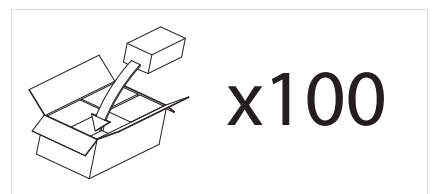

# 5549 Kamo

1 x 50w GU5.3		excl.
------------------	--	-------

Transformer		excl.
-------------	--	-------

Zones	<b>I</b>	<b>2</b>	<b>3</b>
-------	----------	----------	----------

Astro Lighting Ltd.  
G2 River Way, Harlow  
CM20 2DP, Great Britain