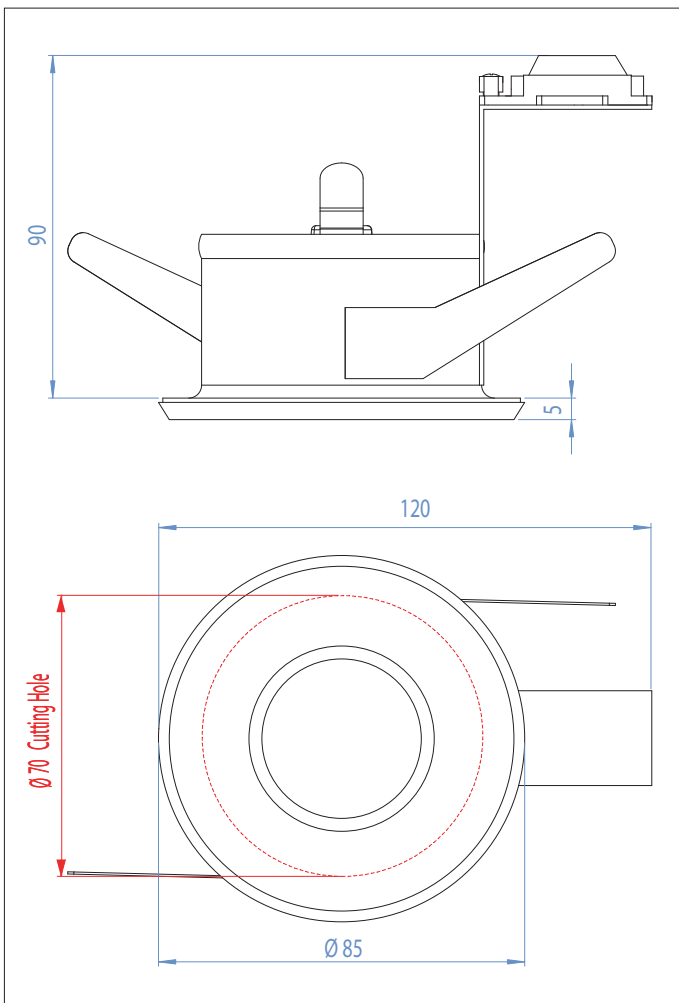

# 5549 Kamo

1 x 50w GU5.3		excl.
------------------	--	-------

Transformer		excl.
-------------	--	-------

Zones	<b>I</b>	<b>2</b>	<b>3</b>
-------	----------	----------	----------

Astro Lighting Ltd.  
G2 River Way, Harlow  
CM20 2DP, Great Britain