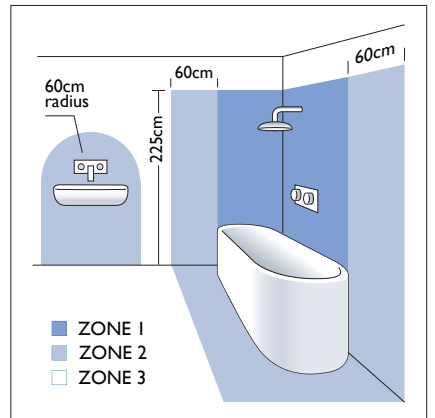

# 5549 Kamo

1 x 50w GU5.3		excl.
------------------	--	-------

Transformer		excl.
-------------	--	-------

Zones	<b>I</b>	<b>2</b>	<b>3</b>
-------	----------	----------	----------

Astro Lighting Ltd.  
G2 River Way, Harlow  
CM20 2DP, Great Britain