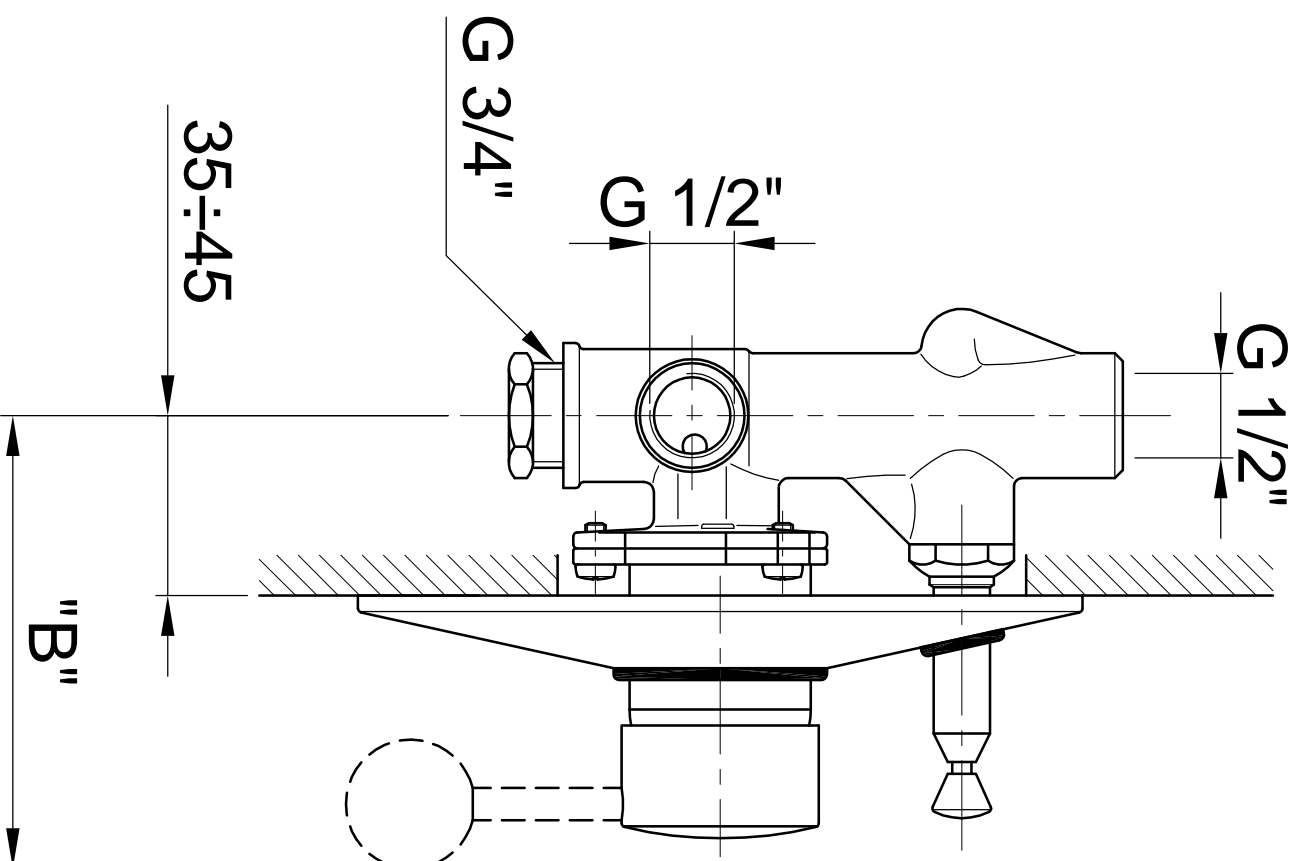

MANIGLIA	ART.	"B" (mm)
STILO	1222S	106
SFERA	1222S	113

\\naserv\Commissal\FANTINI\loggi\rl

Articolo : MISCELATORE VASCA INCASSO  
ART. 1222S SERIE "STILO-SFERA"

Data : 03/11/99  
Rev. 0