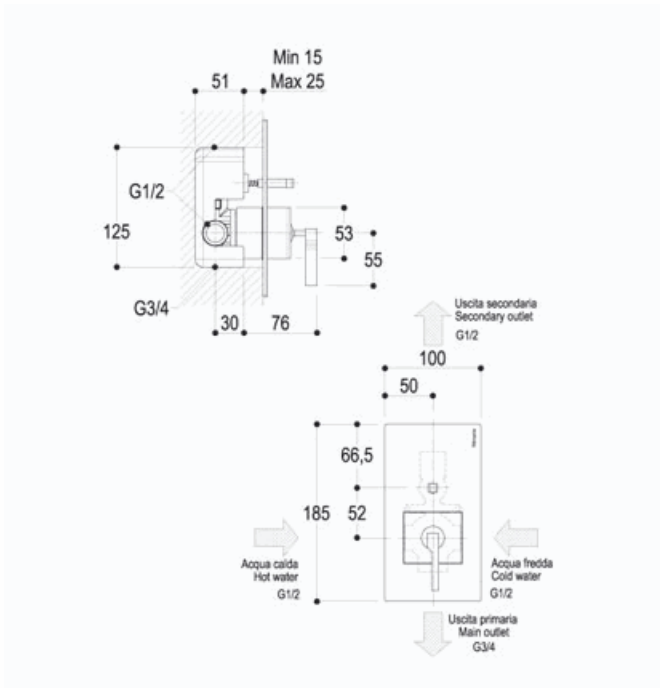

TETRIS

design Davide Vercelli

POBA5150

Miscelatore monocomando ad incasso per vasca/doccia | Built-in single lever

cromo | chrome