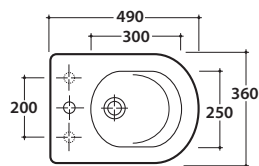

## Cod. SA007.BI

Bidet ridotto monoforo. Installazione filo parete.

Completo di fissaggi. Peso 25 Kg

*Floor mounted bidet one hole. Back to wall installation.*

*Fixing kit included.*

## Cod. SA018.BI

Bidet ridotto a tre fori. Erogazione acqua dal rubinetto.

Installazione filo parete. Completo di fissaggi. Peso 25 Kg

*Floor mounted bidet three tap holes. Tap water outlet.*

*Back to wall installation. Fixing kit included.*