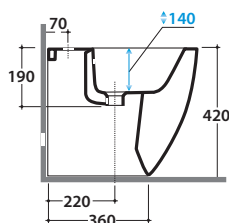

## Cod. SA007.BI

Bidet ridotto monoforo. Installazione filo parete.

Completo di fissaggi. Peso 25 Kg

*Floor mounted bidet one hole. Back to wall installation.*

*Fixing kit included.*

## Cod. SA018.BI

Bidet ridotto a tre fori. Erogazione acqua dal rubinetto.

Installazione filo parete. Completo di fissaggi. Peso 25 Kg

*Floor mounted bidet three tap holes. Tap water outlet.*

*Back to wall installation. Fixing kit included.*