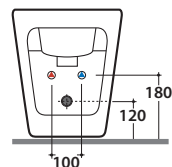

## Cod. SA007.BI

Bidet ridotto monoforo. Installazione filo parete.

Completo di fissaggi. Peso 25 Kg

*Floor mounted bidet one hole. Back to wall installation.*

*Fixing kit included.*

## Cod. SA018.BI

Bidet ridotto a tre fori. Erogazione acqua dal rubinetto.

Installazione filo parete. Completo di fissaggi. Peso 25 Kg

*Floor mounted bidet three tap holes. Tap water outlet.*

*Back to wall installation. Fixing kit included.*