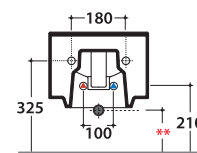

CLASSIC BIDET SCS09.NE

GLOBO

** per installazione con / for installation with:
-sifone a "S"/siphon "S": mm 140
-sifone SF052/siphon SF052: mm 120

Cod. **SCS09.NE**

Bidet sospeso monoforo con sistema di fissaggio nascosto.

Wall-hung bidet one hole provided with hidden fixing system.