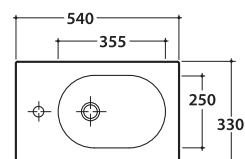

CLASSIC BIDET SCS09.NE

GLOBO

** per installazione con / for installation with:
-sifone a "S"/siphon "S": mm 140
-sifone SF052/siphon SF052: mm 120

Cod. **SCS09.NE**

Bidet sospeso monoforo con sistema di fissaggio nascosto.

Wall-hung bidet one hole provided with hidden fixing system.