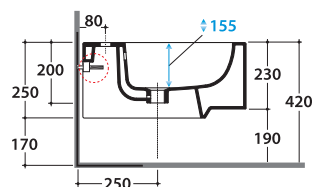

CLASSIC BIDET SCS09.NE

GLOBO

** per installazione con / for installation with:
-sifone a "S"/siphon "S": mm 140
-sifone SF052/siphon SF052: mm 120

Cod. **SCS09.NE**

Bidet sospeso monoforo con sistema di fissaggio nascosto.

Wall-hung bidet one hole provided with hidden fixing system.