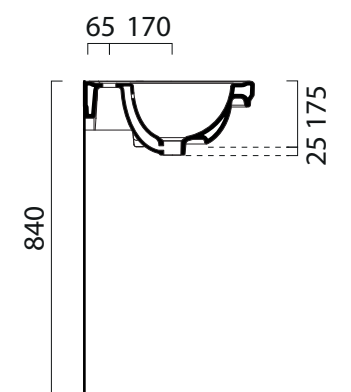

Classic

60×46

Lavabo / Washbasin

60×46 cm
18 kg

Lavabo con foro troppopieno, monoforo predisposto per rubinetteria, triforo. Installazione a sospensione o su colonna.

Washbasin with overflow, one taphole, predisposed for three tapholes fitting. Wall hung installation or on pedestal.

Colori - Colours	Codici - Codes	Fori - Tapholes
○ Bianco lucido - White glossy	8731111	monoforo / one taphole fitting

Classic

60x46

Colonna / Pedestal Colonna in ceramica.
Ceramic pedestal.

11,9 kg

CE

Colori - Colours	Codici - Codes	
<input type="radio"/> Bianco lucido - White glossy	877011	-