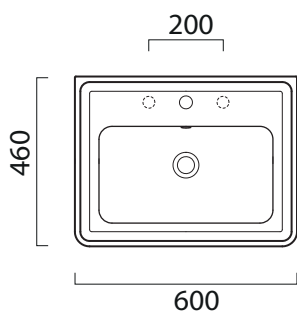

Classic

60×46

Lavabo / Washbasin

60×46 cm
18 kg

Lavabo con foro troppopieno, monoforo predisposto per rubinetteria, triforo. Installazione a sospensione o su colonna.

Washbasin with overflow, one taphole, predisposed for three tapholes fitting. Wall hung installation or on pedestal.

Colori - Colours	Codici - Codes	Fori - Tapholes
○ Bianco lucido - White glossy	8731111	monoforo / one taphole fitting

Classic

60x46

Colonna / Pedestal Colonna in ceramica.
Ceramic pedestal.

11,9 kg

CE

Colori - Colours	Codici - Codes	
<input type="radio"/> Bianco lucido - White glossy	877011	-