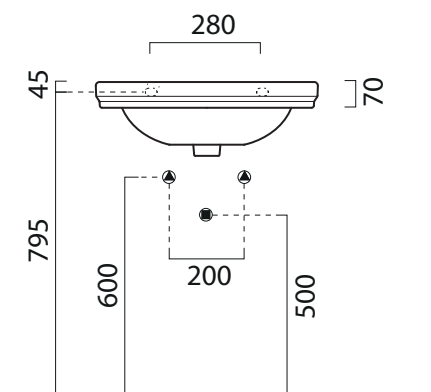

Classic

60×46

Lavabo / Washbasin

60×46 cm
18 kg

Lavabo con foro troppopieno, monoforo predisposto per rubinetteria, triforo. Installazione a sospensione o su colonna.

Washbasin with overflow, one taphole, predisposed for three tapholes fitting. Wall hung installation or on pedestal.

Colori - Colours	Codici - Codes	Fori - Tapholes
○ Bianco lucido - White glossy	8731111	monoforo / one taphole fitting

Classic

60x46

Colonna / Pedestal Colonna in ceramica.
Ceramic pedestal.

11,9 kg

CE

Colori - Colours	Codici - Codes	
<input type="radio"/> Bianco lucido - White glossy	877011	-