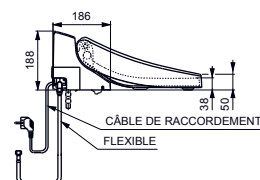

WASHLET CF

Télécommande incluse, avec abattant à fermeture ralentie, avec prise de courant de sécurité CEE 7/7