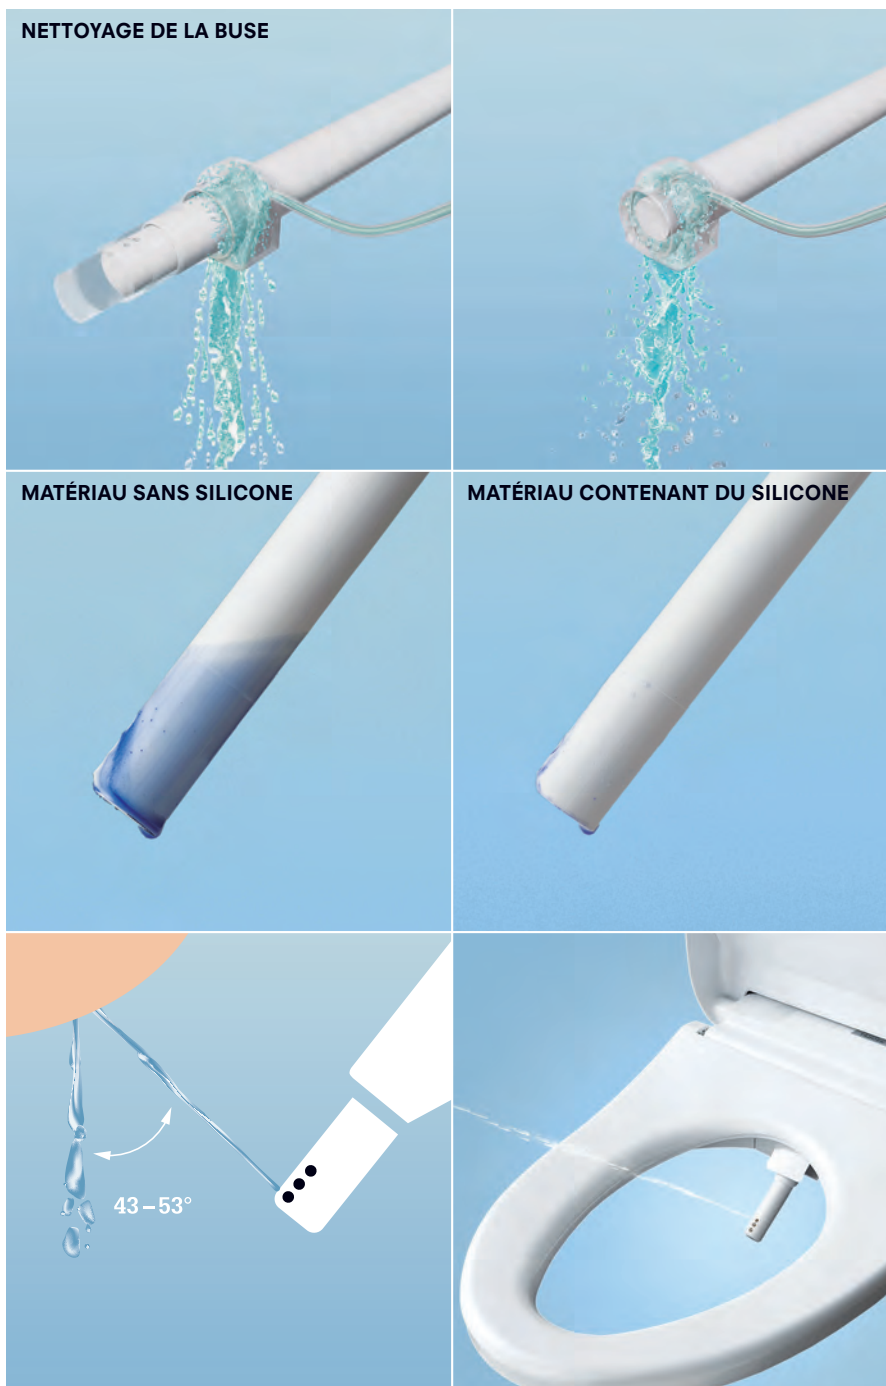

Les modèles dotés de la technologie Actilight nettoient leurs buses avec de l'eau normale et de l'eau ewater+ antibactérienne.

Position de la buse

Pour éviter que la buse ne se salisse, elle sort dans une position inclinée. L'eau salie retombe directement dans la cuvette des WC à un angle de 43 – 53°. De cette manière, la buse reste propre.