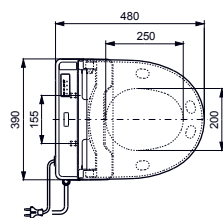

WASHLET CF

Télécommande incluse, avec abattant à fermeture ralentie, avec prise de courant de sécurité CEE 7/7