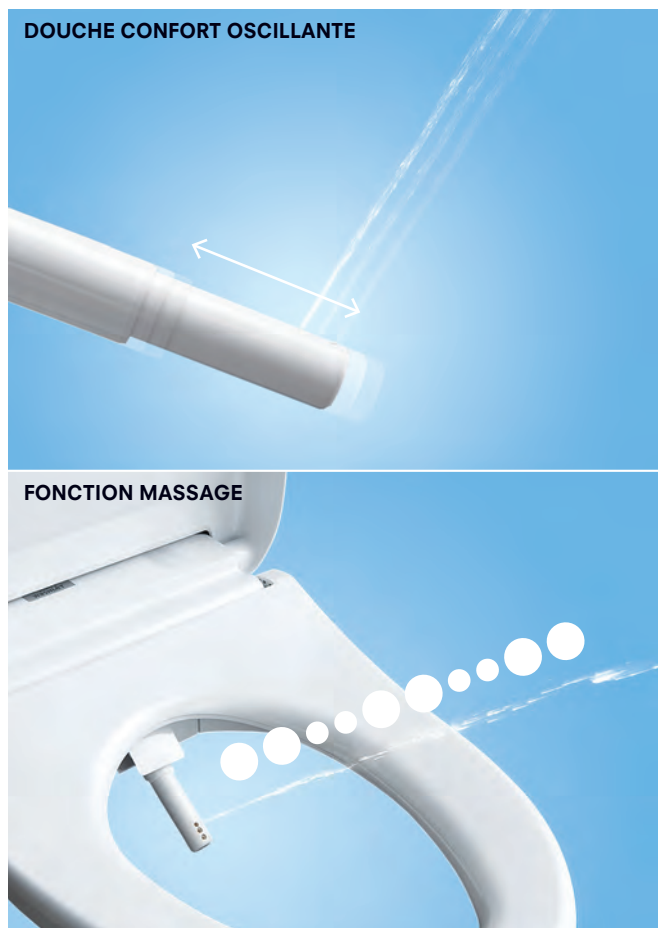

Jet massant

Il est possible de choisir la fonction massage en option. La pression change alors automatiquement et alterne entre jet doux et jet dur.

Pression de l'eau réglable

La pression du jet d'eau est réglable sur 5 degrés et peut ainsi être adaptée aux besoins de l'utilisateur.

Position réglable

Parce que chacun est différent, la position de la buse est réglable individuellement et s'adapte à chaque utilisateur.

Chauffe-eau rapide

Nos WASHLETs NEOREST AC et EW ainsi que le WASHLET SG sont équipés d'un chauffe-eau rapide qui fournit de l'eau chaude à l'infini pour la toilette intime.