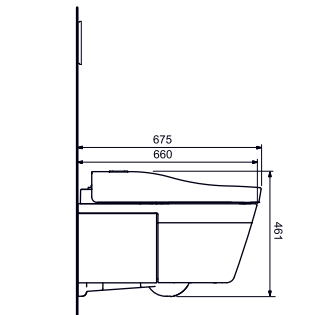

DONNÉES DE PLANIFICATION

TECHNOLOGIES

ARTICLE

- TCF996WG#NW1
- TCF996WSW#NW1 (CH)
- TCF996WGE#NW1 (UK)
- CW996P#NW1 WC

- TCF994WG#NW1
- TCF994WSW#NW1 (CH)
- TCF994WGE#NW1 (UK)
- CW994P#NW1 WC

- TCF403EGV1
- CW512YR WC

ACCESSOIRES

accessoires nécessaires : tableau de commande E00003, moteur pour système de chasse d'eau E00004 et set de montage T9300044

accessoires nécessaires : tableau de commande E00003, moteur pour système de chasse d'eau E00004 et set de montage T9300044

accessoires nécessaires : WC, suspendu CW512YR, Cache siphon en métal 7EE0007 ou Cache siphon en résine 9AE0017, pour faciliter l'installation nous recommandons le kit d'équipement T9880039A

CATÉGORIE DE PRIX