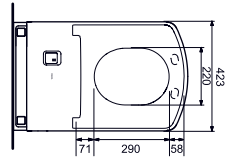

DONNÉES DE PLANIFICATION