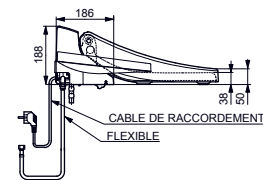

WASHLET EK 2.0

avec abattant à fermeture ralentie, avec prise de courant de sécurité CEE 7/7