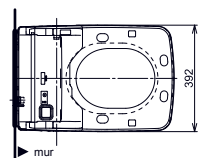

DONNÉES DE PLANIFICATION