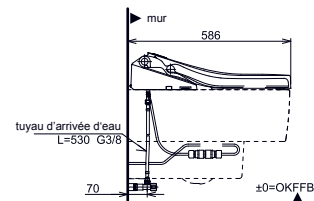

DONNÉES DE PLANIFICATION