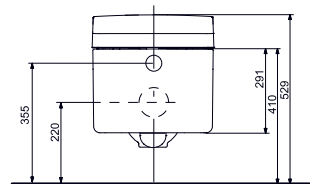

DONNÉES DE PLANIFICATION