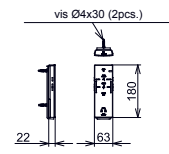

DONNÉES DE PLANIFICATION