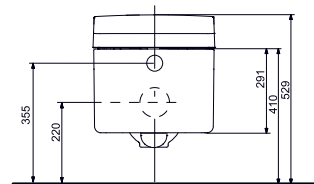

DONNÉES DE PLANIFICATION