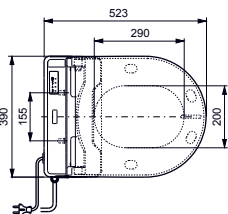

WASHLET GL 2.0

Télécommande incluse, avec abattant à fermeture ralentie, Absenkautomatik, avec prise de courant de sécurité CEE 7/7

- TCF6512G#NW1
- TCF6512SW#NW1 (CH)
- TCF6512GE#NW1 (UK)

combinable avec tous les WC des collections NC et MH, nous recommandons set d'extension pour bâti-support T9880037 avec plaque de commande E00022