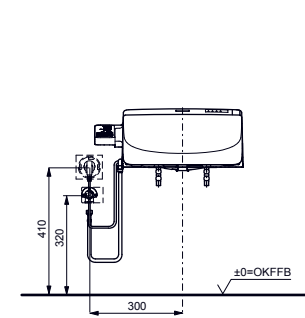

WASHLET EK 2.0

avec abattant à fermeture ralentie, avec prise de courant de sécurité CEE 7/7