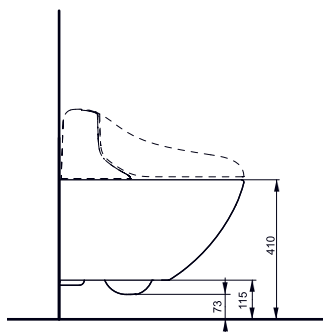

WASHLET GIOVANNONI

Télécommande incluse, avec prise de courant de sécurité CEE 7/7