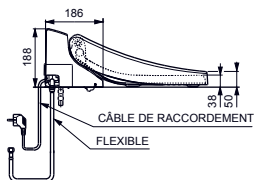

WASHLET GL 2.0

Télécommande incluse, avec abattant à fermeture ralentie, Absenkautomatik, avec prise de courant de sécurité CEE 7/7

- TCF6512G#NW1
- TCF6512SW#NW1 (CH)
- TCF6512GE#NW1 (UK)

combinable avec tous les WC des collections NC et MH, nous recommandons set d'extension pour bâti-support T9880037 avec plaque de commande E00022