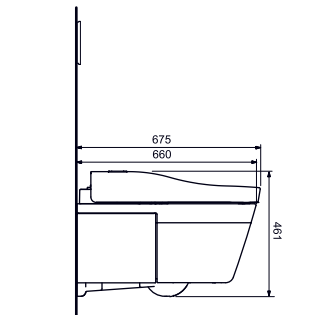

DONNÉES DE PLANIFICATION