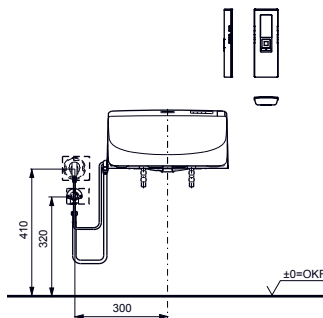

WASHLET GL 2.0

Télécommande incluse, avec abattant à fermeture ralentie, Absenkautomatik, avec prise de courant de sécurité CEE 7/7

- TCF6512G#NW1
- TCF6512SW#NW1 (CH)
- TCF6512GE#NW1 (UK)

combinable avec tous les WC des collections NC et MH, nous recommandons set d'extension pour bâti-support T9880037 avec plaque de commande E00022