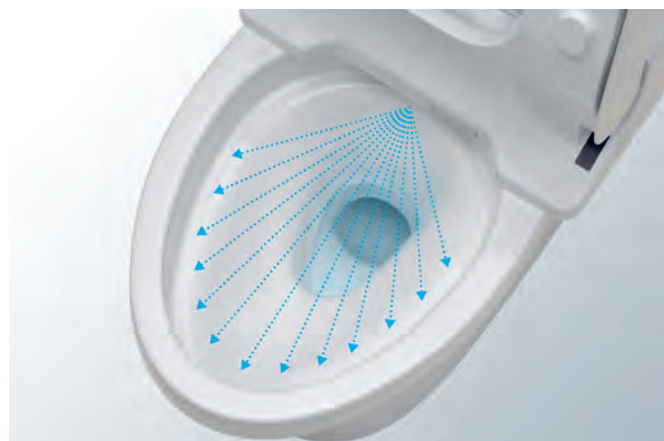

LES FONCTIONS D'HYGIÈNE

PREMIST, EWATER+ ET ACTILIGHT

PreMist

La fonction PreMist garantit une hygiène maximale. Elle consiste à humidifier par vaporisation la cuvette des toilettes avant son utilisation. La couche d'eau sur le vernis CeFiONtect permet de mieux éliminer la saleté à 80 % lors du tirage de la chasse d'eau. Le résultat : moins de frais de nettoyage, moins de produits détergents et plus de propreté.

ewater+

Avant l'utilisation du WC, la céramique est arrosée d'une fine brume. Pourquoi ? Parce que la saleté adhère moins sur une céramique humide. Après l'utilisation du WC, la céramique est arrosée d'eau ewater+ traitée par électrolyse. Cette eau ewater+ a un effet nettoyant et possède des propriétés antibactériennes. Ewater+ est totalement écologique et peut être reconduite sans problème dans le circuit de l'eau.

Actilight

Pour obtenir la fonction autonettoyante de la cuvette du WC par photocatalyse, deux composants sont nécessaires : la lumière UV et le revêtement spécial en zircon. Le WASHLET NEOREST AC est donc équipé d'une lumière UV intégrée à l'abattant. Elle s'allume automatiquement après la fermeture de l'abattant commandé par capteur. Toutes les substances organiques présentes dans la cuvette sont dissoutes et la cuvette s'autonettoie.