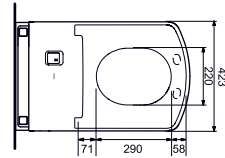

DONNÉES DE PLANIFICATION