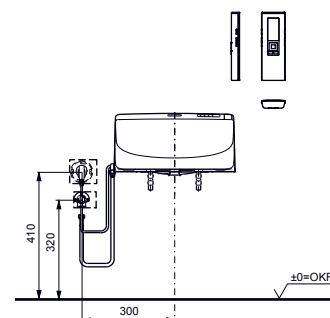

WASHLET CF

Télécommande incluse, avec abattant à fermeture ralentie, avec prise de courant de sécurité CEE 7/7