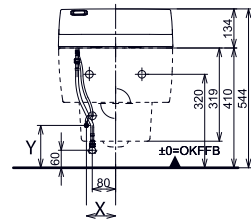

DONNÉES DE PLANIFICATION