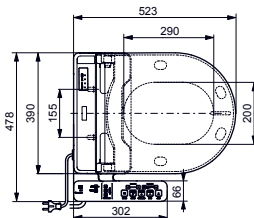

WASHLET EK 2.0

avec abattant à fermeture ralentie, avec prise de courant de sécurité CEE 7/7