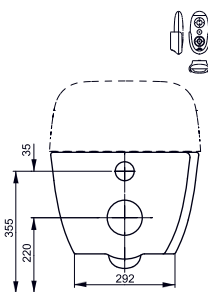

WASHLET GIOVANNONI

Télécommande incluse, avec prise de courant de sécurité CEE 7/7