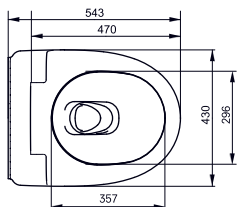

WASHLET GIOVANNONI

Télécommande incluse, avec prise de courant de sécurité CEE 7/7