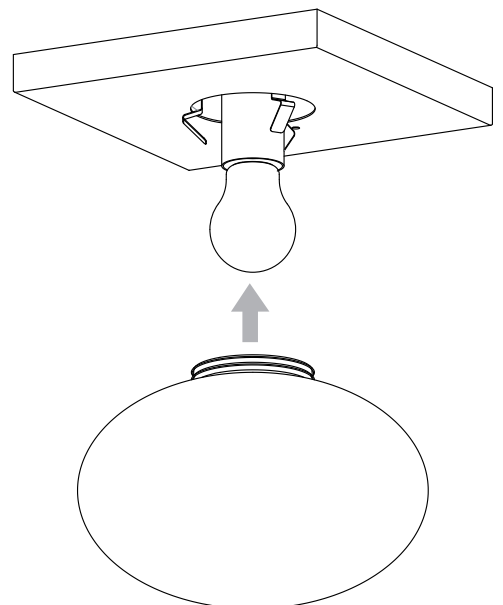

**D**

Lesen Sie bitte die Anweisungen sorgfältig durch, bevor Sie mit dem Zusammenbauen beginnen

Phase : Normalerweise Braun / Rot  
Nulleiter : Normalerweise Blau /Schwarz

For ceiling use only.  
Seulement pour montage au plafond.  
Nur für den Deckengebrauch.  
Para utilizar sólo en techos.

1

2

3

4

5

E27 60w Max.