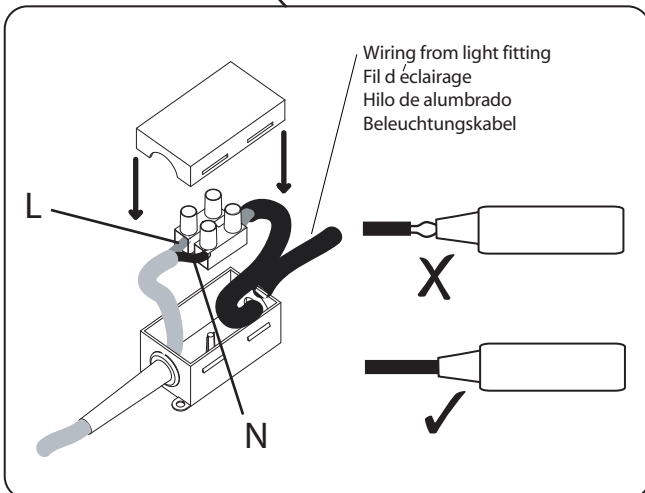

English
Please read the instructions carefully
before commencing assembly

French
Lire attentivement les instructions avant
de commencer le montage

Spanish
Leer atentamente las instrucciones antes
de comenzar el montaje

German
Lesen Sie bitte die Anweisungen
sorgfältig durch, bevor Sie mit dem
Zusammenbauen beginnen

Live : Normally Brown / Red
Neutral : Normally Blue / Black

Phase : au repos Brun / Rouge
Neutre : au Repos Bleu / Noir

Fase : en reposo Marro / Rojo
Neutro : en reposo Azul / Negro

Phase : Ruhestellung Braun / Rot
Nulleiter : Ruhestellung Blau / Schwarz

1 x 18w 2G11 max