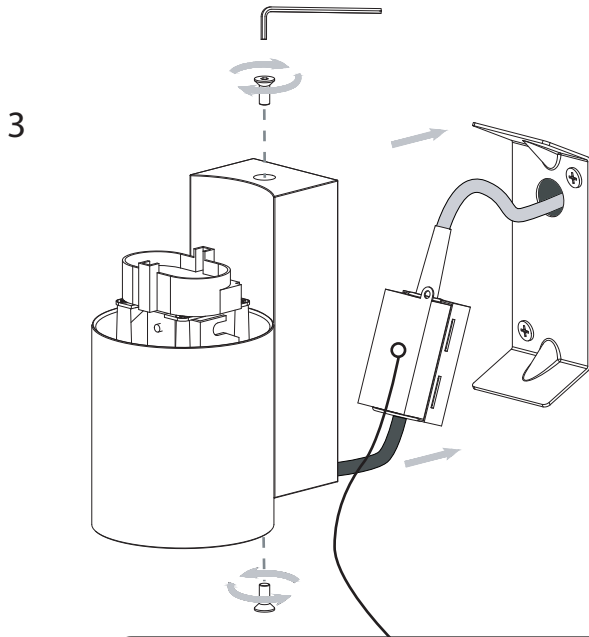

German
Lesen Sie bitte die Anweisungen
sorgfältig durch, bevor Sie mit dem
Zusammenbauen beginnen

Live : Normally Brown / Red
Neutral : Normally Blue / Black

Phase : au repos Brun / Rouge
Neutre : au Repos Bleu / Noir

Fase : en reposo Marro / Rojo
Neutro : en reposo Azul / Negro

Phase : Ruhestellung Braun / Rot
Nulleiter : Ruhestellung Blau / Schwarz

1 x 18w 2G11 max