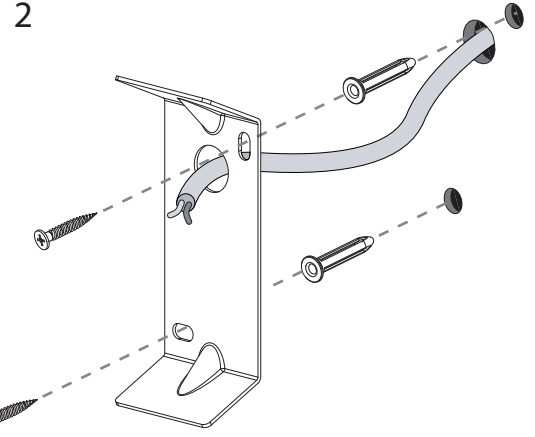

English
Please read the instructions carefully
before commencing assembly

French
Lire attentivement les instructions avant
de commencer le montage

Spanish
Leer atentamente las instrucciones antes
de comenzar el montaje

German
Lesen Sie bitte die Anweisungen
sorgfältig durch, bevor Sie mit dem
Zusammenbauen beginnen

Live : Normally Brown / Red
Neutral : Normally Blue / Black

Phase : au repos Brun / Rouge
Neutre : au Repos Bleu / Noir

Fase : en reposo Marro / Rojo
Neutro : en reposo Azul / Negro

Phase : Ruhestellung Braun / Rot
Nulleiter : Ruhestellung Blau / Schwarz

1 x 18w 2G11 max