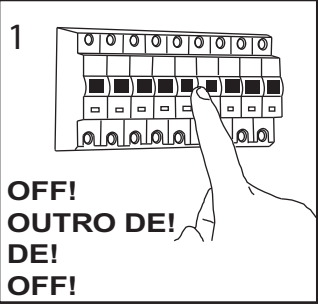

English
Please read the instructions carefully
before commencing assembly

French
Lire attentivement les instructions avant
de commencer le montage

Spanish
Leer atentamente las instrucciones antes
de comenzar el montaje

German
Lesen Sie bitte die Anweisungen
sorgfältig durch, bevor Sie mit dem
Zusammenbauen beginnen

Live : Normally Brown / Red
Neutral : Normally Blue / Black

Phase : au repos Brun / Rouge
Neutre : au Repos Bleu / Noir

Fase : en reposo Marro / Rojo
Neutro : en reposo Azul / Negro

Phase : Ruhestellung Braun / Rot
Nulleiter : Ruhestellung Blau / Schwarz

1 x 18w 2G11 max